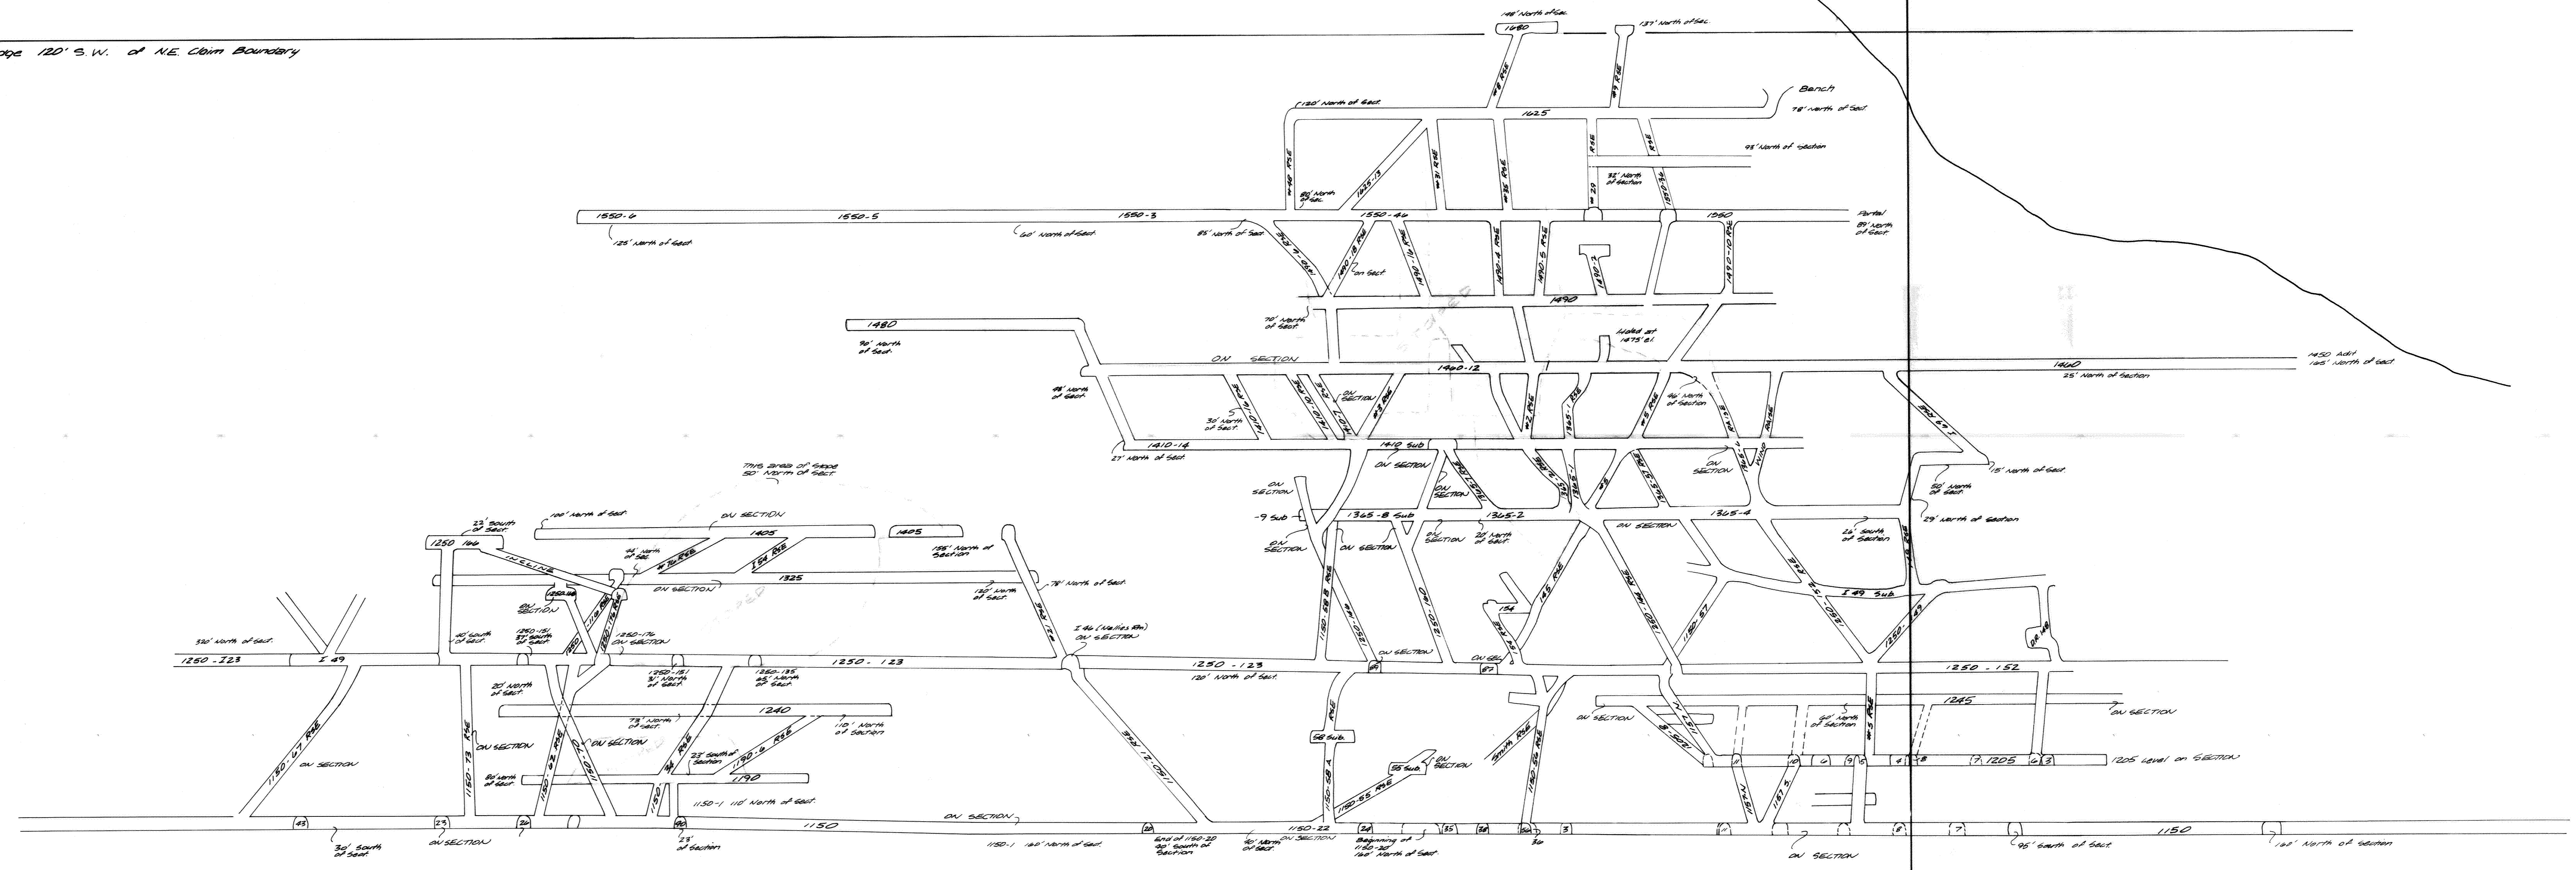

Section Line Thru Ridge 120' S.W. of N.E. Claim Boundary

Mac Beth Claim Gold King Claim

- 30
- 29+50
- 29
- 28+50
- 28
- 27+50
- 27
- 26+50
- 26
- 25+50
- 25
- 24+50
- 24
- 23+50
- 23
- 22+50
- 22
- 21+50
- 21
- 20+50
- 20
- 19+50
- 19
- 18+50
- 18
- 17+50
- 17
- 16+50
- 16
- 15+50
- 15
- 14+50
- 14
- 13+50
- 13
- 12+50
- 12
- 11+50
- 11